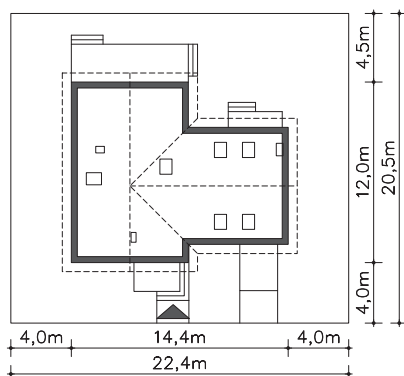

Projekt:

Na miejscu

(Murator C255)

Wersja podstawowa:

Odbicie lustrzane: