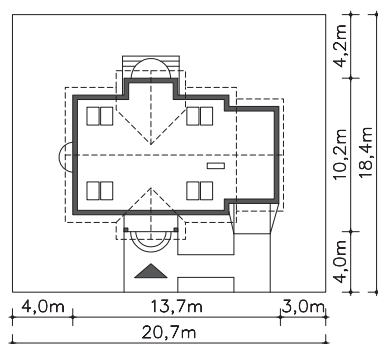

Projekt:

**Ciekawy**

(Murator C118)

Wersja podstawowa:

Odbicie lustrzane: