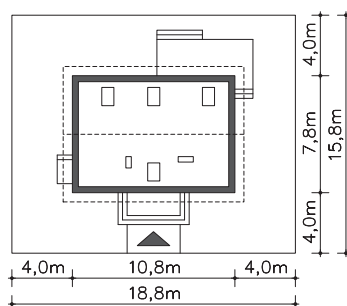

Projekt domu z poddaszem użytkowym **Vigo (LMP229)**cena: **2490 zł**

Wersja podstawowa:

Odbicie lustrzane:

Schemat usytuowania domu w skali **1:500** do projektu zagospodarowania działki.
Uwaga! Drukując tę stronę - karta formatu **A4** - należy wyłączyć skalowanie / dopasowanie do strony.