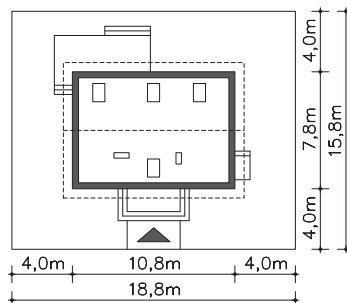

Projekt domu z poddaszem użytkowym **Vigo (LMP229)**cena: **2490 zł**

Wersja podstawowa:

Odbicie lustrzane:

Schemat usytuowania domu w skali **1:500** do projektu zagospodarowania działki.
Uwaga! Drukując tę stronę - karta formatu **A4** - należy wyłączyć skalowanie / dopasowanie do strony.