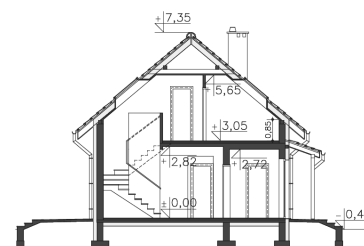

## VIGO IV

LMP229c

102,02m<sup>2</sup>

Autorzy projektu: dr inż. arch. Ludwika Juchniewicz-Lipińska

cena projektu

**4 490 zł** z VAT

Powierzchnia użytkowa	102,02m <sup>2</sup>
Garaż	18,80m <sup>2</sup>
Kotłownia	6,42m <sup>2</sup>
Pow. zabudowy	107,11m <sup>2</sup>
Wys. kalenicy	7,80m
Kąt nachylenia dachu	40
Powierzchnia dachu	181,61m <sup>2</sup>
Wys. ścianki kolankowej	0,85m
Min. szerokość działki	21,40m

### ZAPOTRZEBOWANIE ENERGETYCZNE

EU<sub>co</sub> = 31.65 kWh/(m<sup>2</sup>rok)

EP = 57.46 kWh/(m<sup>2</sup>rok)

Projekt zgodny z WT2021

### OPIS PROJEKTU

Kolejna odsłona znanego i lubianego projektu Vigo, w której przedstawiamy dom Vigo IV LMP 229c z dwuspadowym zadaszeniem nad garażem. Przestrzeń tę można wykorzystać jako dodatkowe zaplecze gospodarcze. Wnętrze domu Vigo LMP229c jest funkcjonalne i podzielone w taki sposób, by użytkownikom zapewnić wygodne mieszkanie, z wyraźnym podziałem na strefę dzienną i nocną. Marzysz o niedrogim w budowie, rozkładowym i pięknym domu na lata? Wybuduj dom z projektu Vigo IV LMP229c i ciesz się obszernym, jasnym salonem z klimatycznym kominkiem, ustawną kuchnią, wygodną sypialnią z własną łazienką i dwoma pokojami z garderobami i komfortową łazienką na poddaszu. Przekonaj się, że budowa wymarzonego domu nie musi być droga i trudna.

PARTER

80.73M<sup>2</sup>

1.1 Wiatrołap	5.77m <sup>2</sup>
1.2 Kuchnia	6.25m <sup>2</sup>
1.3 Salon, schody	25.52m <sup>2</sup>
1.4 Schowek	2.11m <sup>2</sup>
1.5 Pokój	10.28m <sup>2</sup>
1.6 Łazienka	3.36m <sup>2</sup>
1.7 Kotłownia	6.42m <sup>2</sup>
1.8 Komunikacja	2.22m <sup>2</sup>
1.9 Garaż	18.8m <sup>2</sup>
1.10 Podest	5.25m <sup>2</sup>
1.11 Taras	25.13m <sup>2</sup>