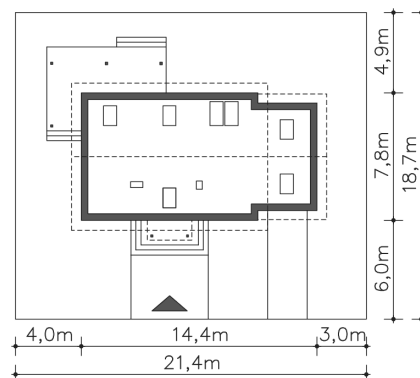

PROJEKT DOMU

VIGO IV

LMP229c

102,02m²

Autorzy projektu: dr inż. arch. Ludwika Juchniewicz-Lipińska

cena projektu

4 490 zł z VAT

Powierzchnia użytkowa	102,02m²
Garaż	18,80m²
Kotłownia	6,42m²
Pow. zabudowy	107,11m²
Wys. kalenicy	7,80m
Kąt nachylenia dachu	40
Powierzchnia dachu	181,61m²
Wys. ścianki kolankowej	0,85m
Min. szerokość działki	21,40m

ZAPOTRZEBOWANIE ENERGETYCZNE

EU_{co} = 31.65 kWh/(m²rok)

EP = 57.46 kWh/(m²rok)

Projekt zgodny z WT2021

OPIS PROJEKTU

Kolejna odsłona znanego i lubianego projektu Vigo, w której przedstawiamy dom Vigo IV LMP 229c z dwuspadowym zadaszeniem nad garażem. Przestrzeń tę można wykorzystać jako dodatkowe zaplecze gospodarcze. Wnętrze domu Vigo LMP229c jest funkcjonalne i podzielone w taki sposób, by użytkownikom zapewnić wygodne mieszkanie, z wyraźnym podziałem na strefę dzienną i nocną. Marzysz o niedrogim w budowie, rozkładowym i pięknym domu na lata? Wybuduj dom z projektu Vigo IV LMP229c i ciesz się obszernym, jasnym salonem z klimatycznym kominkiem, ustawną kuchnią, wygodną sypialnią z własną łazienką i dwoma pokojami z garderobami i komfortową łazienką na poddaszu. Przekonaj się, że budowa wymarzonego domu nie musi być droga i trudna.