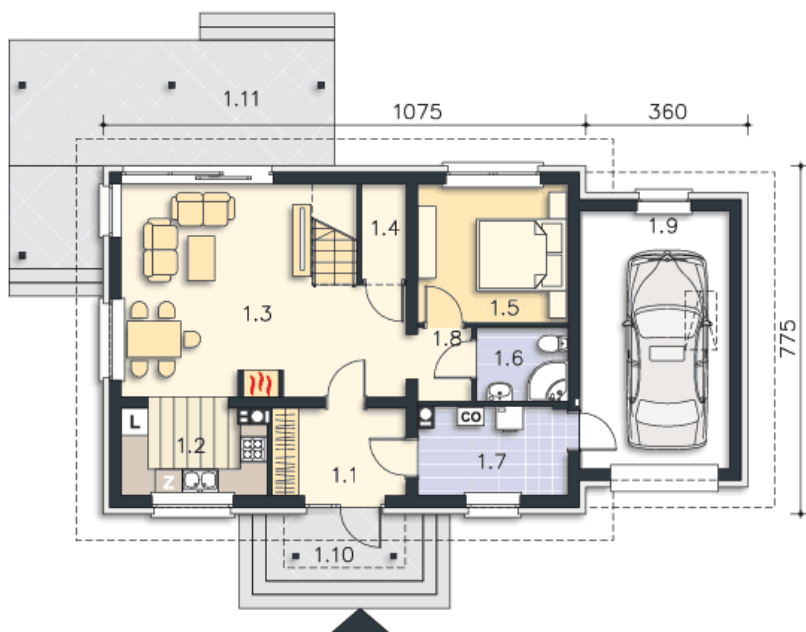

## VIGO IV

LMP229c

102,02m<sup>2</sup>

Autorzy projektu: dr inż. arch. Ludwika Juchniewicz-Lipińska

cena projektu

**4 490 zł** z VAT

Powierzchnia użytkowa	102,02m <sup>2</sup>
Garaż	18,80m <sup>2</sup>
Kotłownia	6,42m <sup>2</sup>
Pow. zabudowy	107,11m <sup>2</sup>
Wys. kalenicy	7,80m
Kąt nachylenia dachu	40
Powierzchnia dachu	181,61m <sup>2</sup>
Wys. ścianki kolankowej	0,85m
Min. szerokość działki	21,40m

### OPIS PROJEKTU

Kolejna odsłona znanego i lubianego projektu Vigo, w której przedstawiamy dom Vigo IV LMP 229c z dwuspadowym zadaszeniem nad garażem. Przestrzeń tę można wykorzystać jako dodatkowe zaplecze gospodarcze. Wnętrze domu Vigo LMP229c jest funkcjonalne i podzielone w taki sposób, by użytkownikom zapewnić wygodne mieszkanie, z wyraźnym podziałem na strefę dzienną i nocną. Marzysz o niedrogim w budowie, rozkładowym i pięknym domu na lata? Wybuduj dom z projektu Vigo IV LMP229c i ciesz się obszernym, jasnym salonem z klimatycznym kominkiem, ustawną kuchnią, wygodną sypialnią z własną łazienką i dwoma pokojami z garderobami i komfortową łazienką na poddaszu. Przekonaj się, że budowa wymarzonego domu nie musi być droga i trudna.

PARTER

80.73M<sup>2</sup>

1.1 Wiatrołap	5.77m <sup>2</sup>
1.2 Kuchnia	6.25m <sup>2</sup>
1.3 Salon, schody	25.52m <sup>2</sup>
1.4 Schowek	2.11m <sup>2</sup>
1.5 Pokój	10.28m <sup>2</sup>
1.6 Łazienka	3.36m <sup>2</sup>
1.7 Kotłownia	6.42m <sup>2</sup>
1.8 Komunikacja	2.22m <sup>2</sup>
1.9 Garaż	18.8m <sup>2</sup>
1.10 Podest	5.25m <sup>2</sup>
1.11 Taras	25.13m <sup>2</sup>