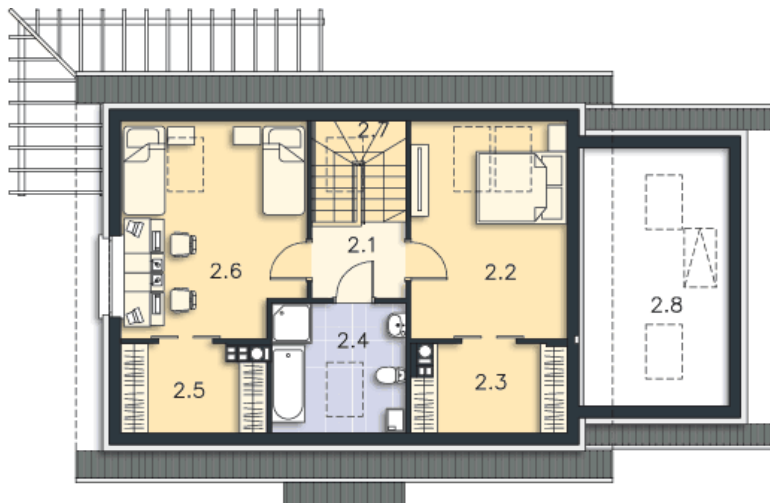

## VIGO IV

LMP229c

102,02m<sup>2</sup>

Autorzy projektu: dr inż. arch. Ludwika Juchniewicz-Lipińska

cena projektu

**4 490 zł** z VAT

Powierzchnia użytkowa	102,02m <sup>2</sup>
Garaż	18,80m <sup>2</sup>
Kotłownia	6,42m <sup>2</sup>
Pow. zabudowy	107,11m <sup>2</sup>
Wys. kalenicy	7,80m
Kąt nachylenia dachu	40
Powierzchnia dachu	181,61m <sup>2</sup>
Wys. ścianki kolankowej	0,85m
Min. szerokość działki	21,40m

### OPIS PROJEKTU

Kolejna odsłona znanego i lubianego projektu Vigo, w której przedstawiamy dom Vigo IV LMP 229c z dwuspadowym zadaszeniem nad garażem. Przestrzeń tę można wykorzystać jako dodatkowe zaplecze gospodarcze. Wnętrze domu Vigo LMP229c jest funkcjonalne i podzielone w taki sposób, by użytkownikom zapewnić wygodne mieszkanie, z wyraźnym podziałem na strefę dzienną i nocną. Marzysz o niedrogim w budowie, rozkładowym i pięknym domu na lata? Wybuduj dom z projektu Vigo IV LMP229c i ciesz się obszernym, jasnym salonem z klimatycznym kominkiem, ustawną kuchnią, wygodną sypialnią z własną łazienką i dwoma pokojami z garderobami i komfortową łazienką na poddaszu. Przekonaj się, że budowa wymarzonego domu nie musi być droga i trudna.

PARTER

80.73M<sup>2</sup>

1.1 Wiatrołap	5.77m <sup>2</sup>
1.2 Kuchnia	6.25m <sup>2</sup>
1.3 Salon, schody	25.52m <sup>2</sup>
1.4 Schowek	2.11m <sup>2</sup>
1.5 Pokój	10.28m <sup>2</sup>
1.6 Łazienka	3.36m <sup>2</sup>
1.7 Kotłownia	6.42m <sup>2</sup>
1.8 Komunikacja	2.22m <sup>2</sup>
1.9 Garaż	18.8m <sup>2</sup>
1.10 Podest	5.25m <sup>2</sup>
1.11 Taras	25.13m <sup>2</sup>

PODDASZE

46.51M<sup>2</sup>

2.1 Komunikacja	3.46m <sup>2</sup>
2.2 Pokój	13.12m <sup>2</sup>
2.3 Garderoba	2.65m <sup>2</sup>
2.4 Łazienka	5.43m <sup>2</sup>
2.5 Garderoba	2.5m <sup>2</sup>
2.6 Pokój	14.75m <sup>2</sup>
2.7 Schody	4.6m <sup>2</sup>
2.8 Strych	5.4m <sup>2</sup>