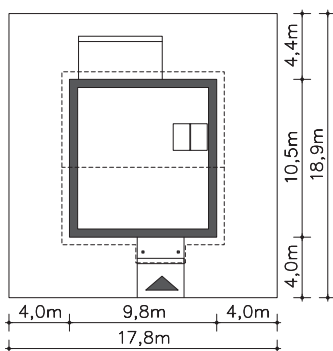

Projekt:

Valletta Pasywny 6

(LDP06)

Wersja podstawowa:

Odbicie lustrzane: