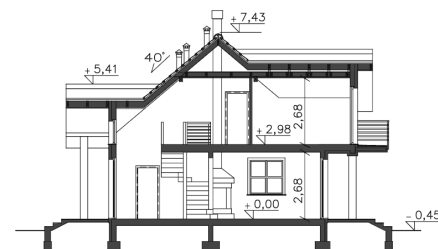

# TURYN

LMP175

125,31m<sup>2</sup>

Autorzy projektu: dr inż. arch. Ludwika Juchniewicz-Lipińska, dr inż. arch. Miłosz Lipiński

cena projektu

**3 690 zł** z VAT

Powierzchnia użytkowa	125,31m <sup>2</sup>
Garaż	31,50m <sup>2</sup>
Kotłownia	5,26m <sup>2</sup>
Pow. zabudowy	135,88m <sup>2</sup>
Wys. kalenicy	7,88m
Kąt nachylenia dachu	40
Powierzchnia dachu	226,20m <sup>2</sup>
Wys. ścianki kolankowej	0,33m
Min. szerokość działki	23,40m

## ZAPOTRZEBOWANIE ENERGETYCZNE

EU<sub>co</sub> = 53.37 kWh/(m<sup>2</sup>rok)

EP = 69.9 kWh/(m<sup>2</sup>rok)

Projekt zgodny z WT2021

## OPIS PROJEKTU

Ten niewielki domek z poddaszem użytkowym pod dwuspadowym dachem to wspaniałe połączenie architektury klasycznej z nowoczesną. Projekt ten jest idealny nawet dla pięcioosobowej rodziny. Przez zadaszony ganek wchodzimy do otwartego holu, nad którym jest antresola. Na parterze mają Państwo do dyspozycji przestronny pokój dzienny z kominkiem, kuchnię z jadalnią, jak i dodatkowy pokój. Przy strefie wejściowej znajduje się garderoba, przez którą przedostać możemy się do pomieszczenia gospodarczego z kotłownią, a dalej do dwustanowiskowego garażu. Na poddaszu są trzy sypialnie, jedną z garderobą, inną z własnym balkonem oraz luksusową łaźnię.

Poprzednia nazwa projektu: Ciekawy II - C118b

**PARTER**

**105.67M<sup>2</sup>**

1.1 Komunikacja	10.41m <sup>2</sup>
1.2 Kuchnia	11.34m <sup>2</sup>
1.3 Pokój dzienny	28.56m <sup>2</sup>
1.4 Pokój	13.26m <sup>2</sup>
1.5 Kotłownia	5.26m <sup>2</sup>
1.6 Garderoba	2.64m <sup>2</sup>
1.7 Wc	2.7m <sup>2</sup>
1.8 Garaż	31.5m <sup>2</sup>
1.9 Podest	7.69m <sup>2</sup>
1.10 Podest	7.63m <sup>2</sup>