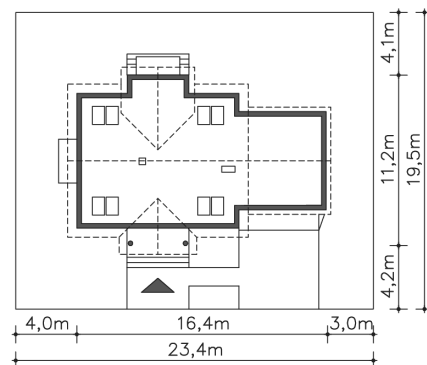

# TURYN

LMP175

125,31m<sup>2</sup>

Autorzy projektu: dr inż. arch. Ludwika Juchniewicz-Lipińska, dr inż. arch. Miłosz Lipiński

cena projektu

**3 690 zł** z VAT

Powierzchnia użytkowa	125,31m <sup>2</sup>
Garaż	31,50m <sup>2</sup>
Kotłownia	5,26m <sup>2</sup>
Pow. zabudowy	135,88m <sup>2</sup>
Wys. kalenicy	7,88m
Kąt nachylenia dachu	40
Powierzchnia dachu	226,20m <sup>2</sup>
Wys. ścianki kolankowej	0,33m
Min. szerokość działki	23,40m

## OPIS PROJEKTU

Ten niewielki domek z poddaszem użytkowym pod dwuspadowym dachem to wspaniałe połączenie architektury klasycznej z nowoczesną. Projekt ten jest idealny nawet dla pięcioosobowej rodziny. Przez zadaszony ganek wchodzimy do otwartego holu, nad którym jest antresola. Na parterze mają Państwo do dyspozycji przestronny pokój dzienny z kominkiem, kuchnię z jadalnią, jak i dodatkowy pokój. Przy strefie wejściowej znajduje się garderoba, przez którą przedostać możemy się do pomieszczenia gospodarczego z kotłownią, a dalej do dwustanowiskowego garażu. Na poddaszu są trzy sypialnie, jedną z garderobą, inną z własnym balkonem oraz luksusową łaźnię.

**PODDASZE**

**56.4M<sup>2</sup>**

2.1 Komunikacja	8.53m <sup>2</sup>
2.2 Garderoba	3.17m <sup>2</sup>
2.3 Pokój	12.2m <sup>2</sup>
2.4 Pokój	8.79m <sup>2</sup>
2.5 Łazienka	6.34m <sup>2</sup>
2.6 Pokój	13.34m <sup>2</sup>
2.7 Schody	4.03m <sup>2</sup>
2.8 Strych	6.79m <sup>2</sup>
2.9 Balkon	3.39m <sup>2</sup>
2.10 Balkon	3.39m <sup>2</sup>