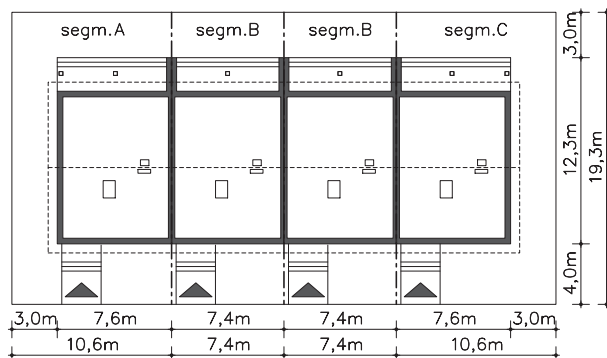

Projekt domu w zabudowie szeregowej Tunis II (LMS02a)cena: **2390 zł**
(segment)

Wersja podstawowa:

Schemat usytuowania domu w skali **1:500** do projektu zagospodarowania działki.
Uwaga! Drukując tę stronę - karta formatu **A4** - należy wyłączyć skalowanie / dopasowanie do strony.