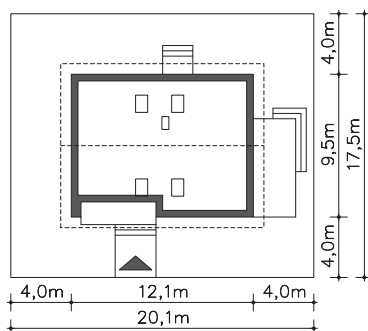

Projekt:

Tivoli II

(DCP305a)

Wersja podstawowa:

Odbicie lustrzane: