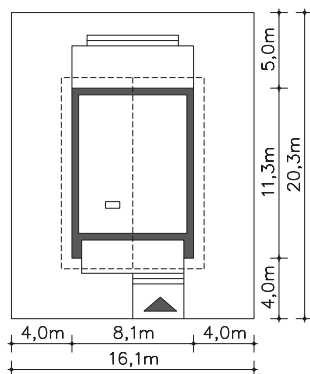

Projekt:

Sydney**(LMP344)**

Wersja podstawowa:

Odbicie lustrzane: