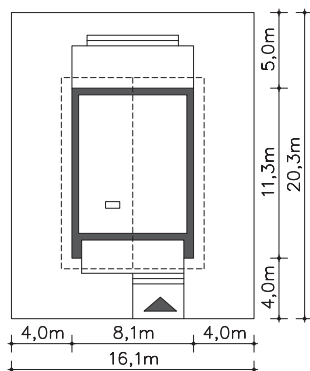

Projekt:

Sydney**(LMP344)**

Wersja podstawowa:

Odbicie lustrzane: