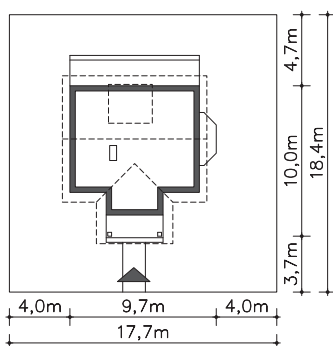

Projekt:

Split**(LMP59)**

Wersja podstawowa:

Odbicie lustrzane: