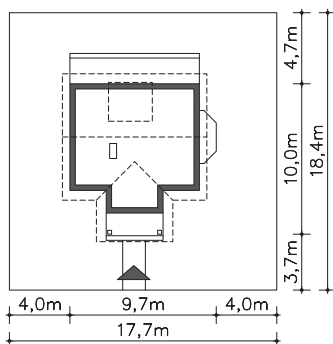

Projekt:

Split**(LMP59)**

Wersja podstawowa:

Odbicie lustrzane: