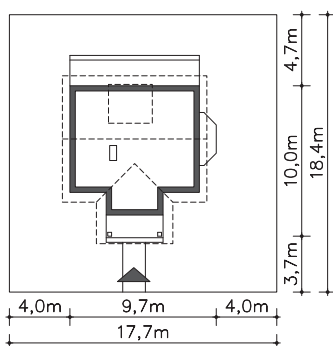

Projekt:

**Split****(LMP59)**

Wersja podstawowa:

Odbicie lustrzane: