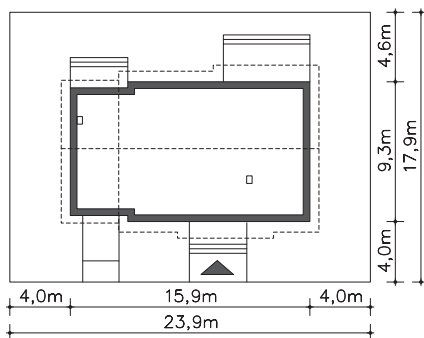

Projekt:

Royan II

(DCB89a)

Wersja podstawowa:

Odbicie lustrzane: