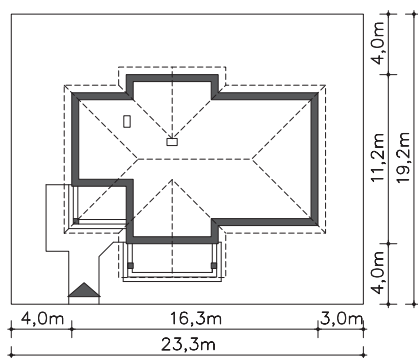

Projekt:

Nashville**(LMB45)**

Wersja podstawowa:

Odbicie lustrzane: