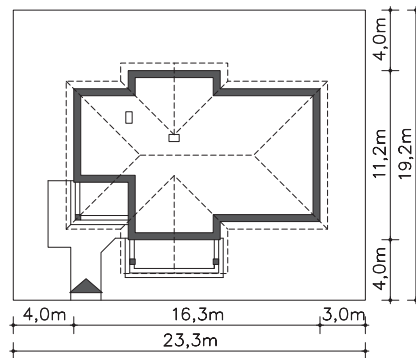

Projekt:

Nashville**(LMB45)**

Wersja podstawowa:

Odbicie lustrzane: