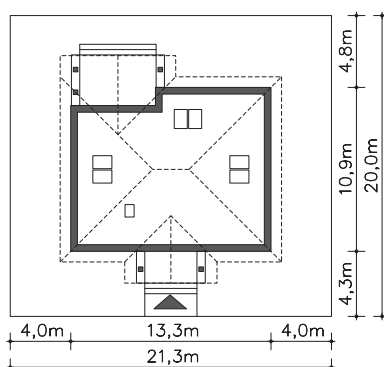

**Projekt domu parterowego Lucia IV (DCB88c)**cena: **2670 zł**

Wersja podstawowa:

Odbicie lustrzane:

Schemat usytuowania domu w skali **1:500** do projektu zagospodarowania działki.  
Uwaga! Drukując tę stronę - karta formatu **A4** - należy wyłączyć skalowanie / dopasowanie do strony.