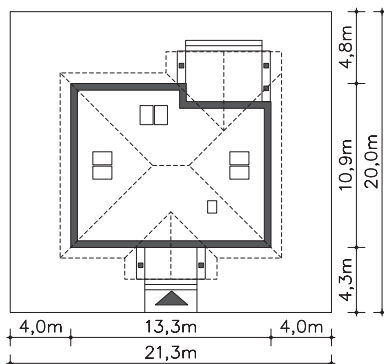

**Projekt domu parterowego Lucia IV (DCB88c)**cena: **2670 zł**

Wersja podstawowa:

Odbicie lustrzane:

Schemat usytuowania domu w skali **1:500** do projektu zagospodarowania działki.  
Uwaga! Drukując tę stronę - karta formatu **A4** - należy wyłączyć skalowanie / dopasowanie do strony.