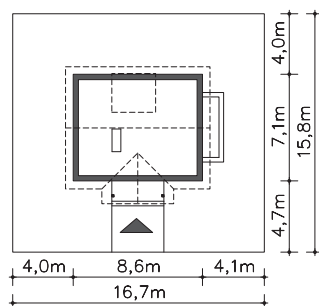

Projekt:

**Kaprun**

(LMW01)

Wersja podstawowa:

Odbicie lustrzane: