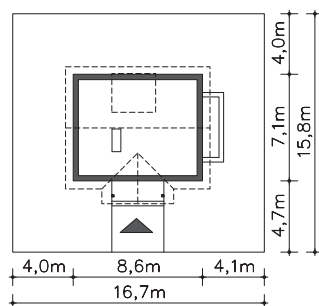

Projekt:

Kaprun

(LMW01)

Wersja podstawowa:

Odbicie lustrzane: