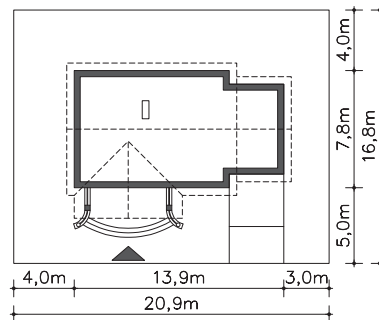

Projekt:

**Filigranowy w.I**

(Murator C272a)

Wersja podstawowa:

Odbicie lustrzane: