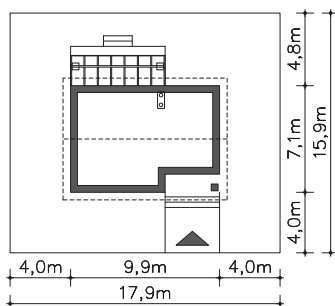

Projekt:

Felix

(DCP301)

Wersja podstawowa:

Odbicie lustrzane: