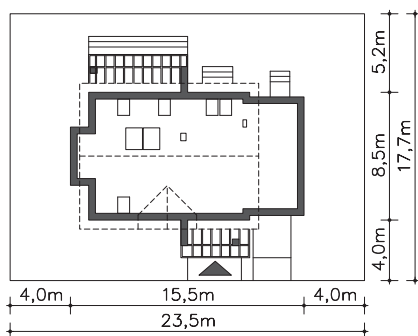

Projekt:

**Faro**

(DCP263)

Wersja podstawowa:

Odbicie lustrzane: