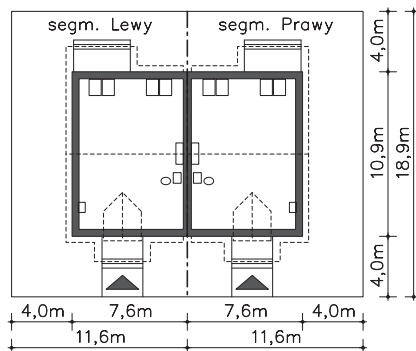

Projekt domu w zabudowie bliźniaczej Fargo (LMBL04)cena: **4490 zł**
(segment: 2590 zł)

Wersja podstawowa:

Schemat usytuowania domu w skali **1:500** do projektu zagospodarowania działki.
Uwaga! Drukując tę stronę - karta formatu **A4** - należy wyłączyć skalowanie / dopasowanie do strony.