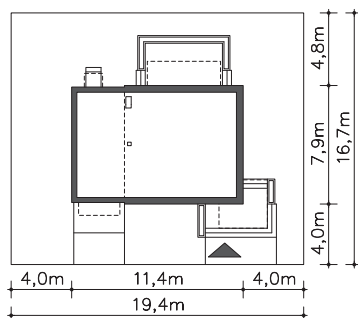

Projekt:

Edynburg

(DCP291)

Wersja podstawowa:

Odbicie lustrzane: