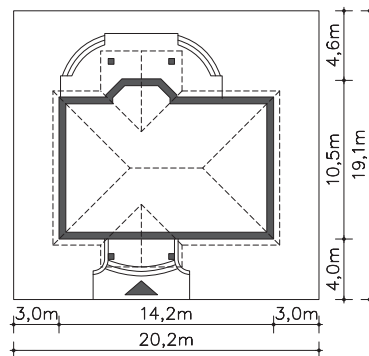

Projekt:

Duszanbe

(LMB42)

Wersja podstawowa:

Odbicie lustrzane: