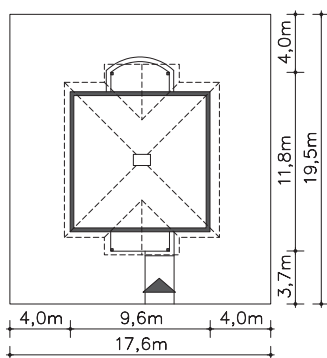

Projekt:

Dubrownik**(LMB18)**

Wersja podstawowa:

Odbicie lustrzane: