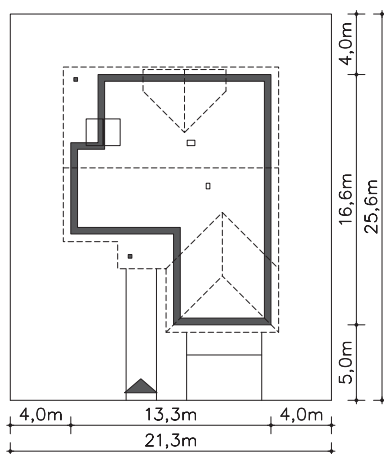

Projekt:

**Dorset****(DCP199)**

Wersja podstawowa:

Odbicie lustrzane: