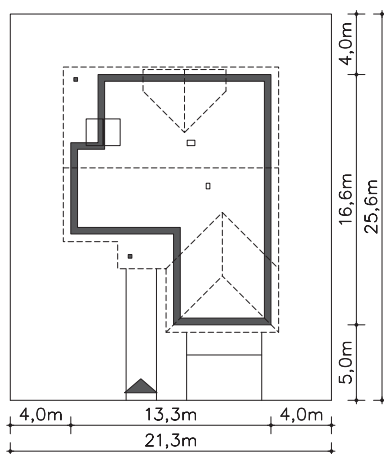

Projekt:

Dorset**(DCP199)**

Wersja podstawowa:

Odbicie lustrzane: