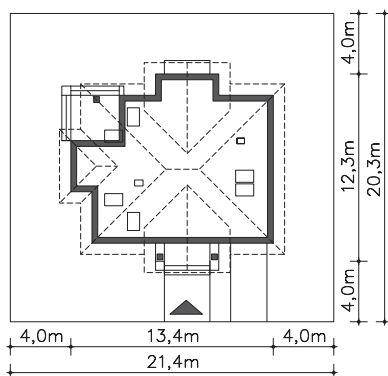

Projekt:

Dijon**(DCP234)**

Wersja podstawowa:

Odbicie lustrzane: