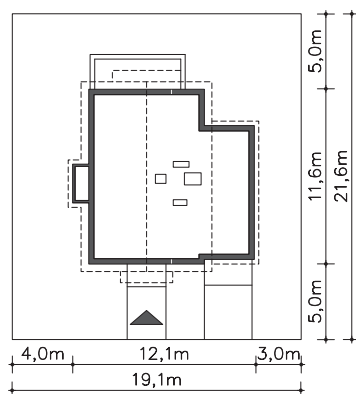

Projekt:

Derby II**(LMP66a)**

Wersja podstawowa:

Odbicie lustrzane: