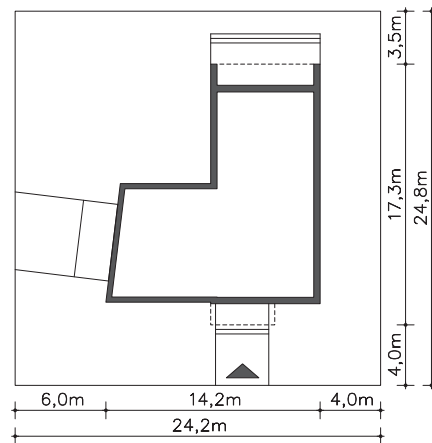

Projekt:

Delft IV

(DCP294c)

Wersja podstawowa:

Odbicie lustrzane: