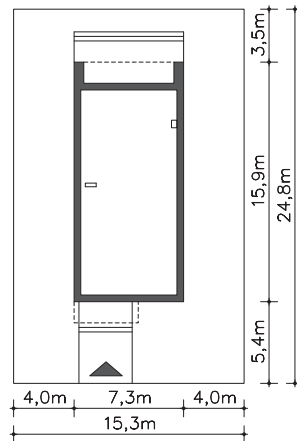

Projekt:

Delft III

(DCP294b)

Wersja podstawowa:

Odbicie lustrzane: