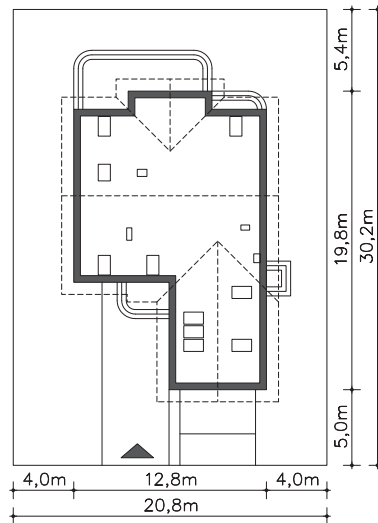

Projekt:

Davos II**(DCP220a)**

Wersja podstawowa:

Odbicie lustrzane: