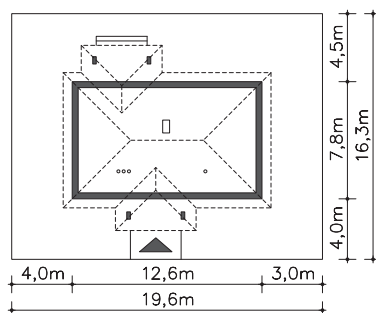

Projekt:

**Corte****(LMB62)**

Wersja podstawowa:

Odbicie lustrzane: