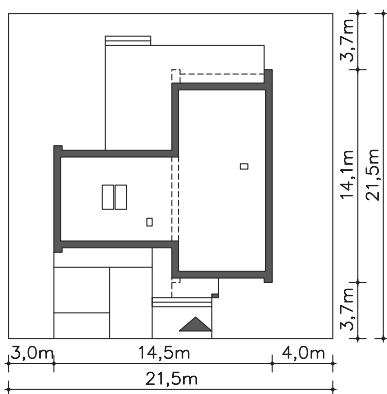

Projekt:

**Cork**

(DCP204)

Wersja podstawowa:

Odbicie lustrzane: