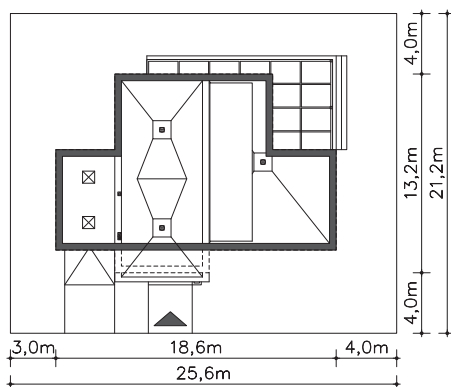

Projekt:

Concord

(DCP329)

Wersja podstawowa:

Odbicie lustrzane: