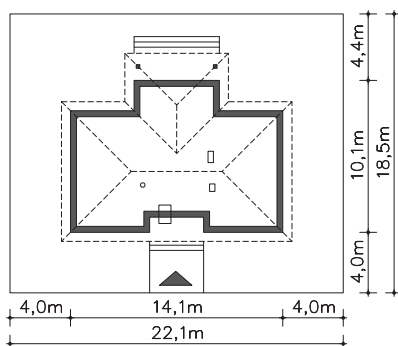

Projekt:

Colombo**(LMB63)**

Wersja podstawowa:

Odbicie lustrzane: