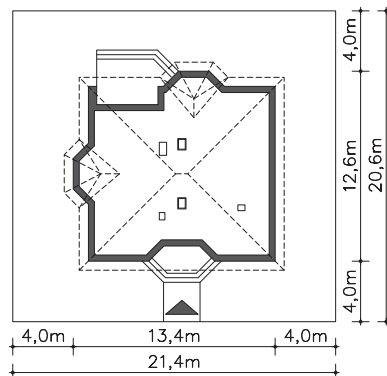

Projekt:

Capri

(LMB72)

Wersja podstawowa:

Odbicie lustrzane: