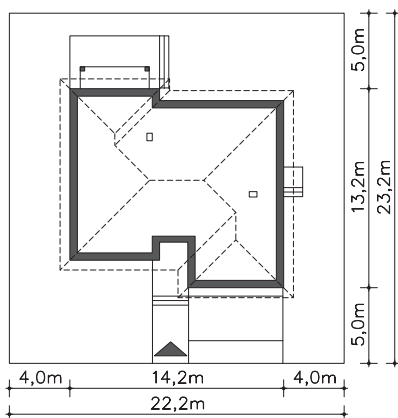

Projekt:

Canberra

(DCP265)

Wersja podstawowa:

Odbicie lustrzane: