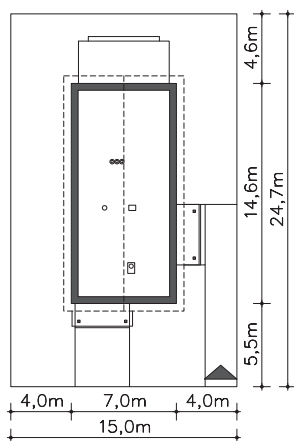

Projekt:

**Brunico**

(LMP345)

Wersja podstawowa:

Odbicie lustrzane: