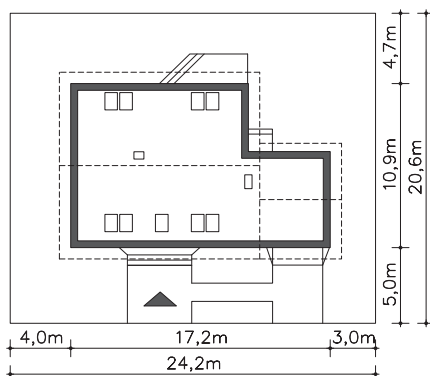

Projekt:

Brugia

(DCP174)

Wersja podstawowa:

Odbicie lustrzane: