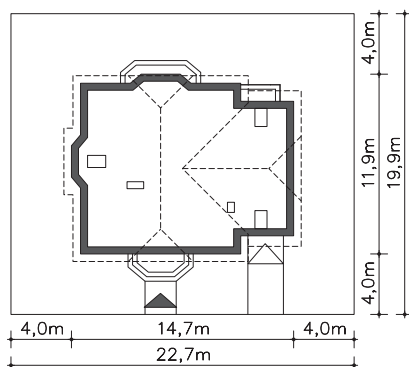

Projekt:

Bordeaux

(LMP133)

Wersja podstawowa:

Odbicie lustrzane: