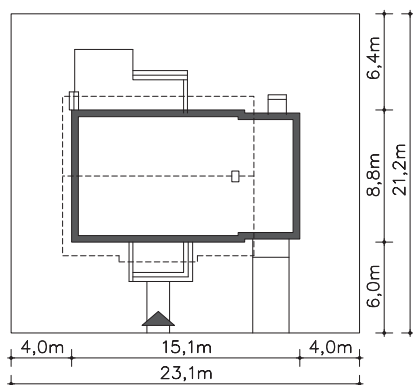

Projekt:

Berlin II

(DCP160a)

Wersja podstawowa:

Odbicie lustrzane: