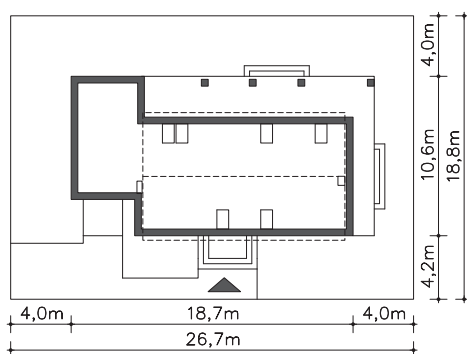

Projekt domu z poddaszem użytkowym Bergamo IV
(DCP343c)cena: **3170 zł**

Wersja podstawowa:

Odbicie lustrzane:

Schemat usytuowania domu w skali **1:500** do projektu zagospodarowania działki.
Uwaga! Drukując tę stronę - karta formatu **A4** - należy wyłączyć skalowanie / dopasowanie do strony.