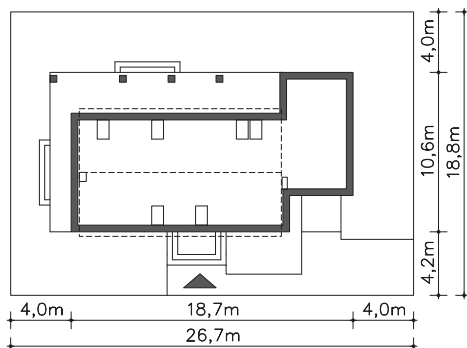

Projekt domu z poddaszem użytkowym Bergamo IV
(DCP343c)cena: **3170 zł**

Wersja podstawowa:

Odbicie lustrzane:

Schemat usytuowania domu w skali **1:500** do projektu zagospodarowania działki.
Uwaga! Drukując tę stronę - karta formatu **A4** - należy wyłączyć skalowanie / dopasowanie do strony.