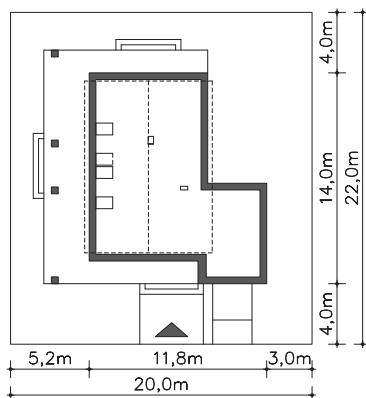

**Projekt domu z poddaszem użytkowym Bergamo II**  
(DCP343a)cena: **2970 zł**

Wersja podstawowa:

Odbicie lustrzane:

Schemat usytuowania domu w skali **1:500** do projektu zagospodarowania działki.  
Uwaga! Drukując tę stronę - karta formatu **A4** - należy wyłączyć skalowanie / dopasowanie do strony.