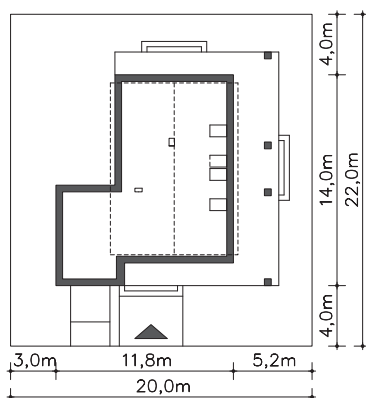

**Projekt domu z poddaszem użytkowym Bergamo II**  
(DCP343a)cena: **2970 zł**

Wersja podstawowa:

Odbicie lustrzane:

Schemat usytuowania domu w skali **1:500** do projektu zagospodarowania działki.  
Uwaga! Drukując tę stronę - karta formatu **A4** - należy wyłączyć skalowanie / dopasowanie do strony.