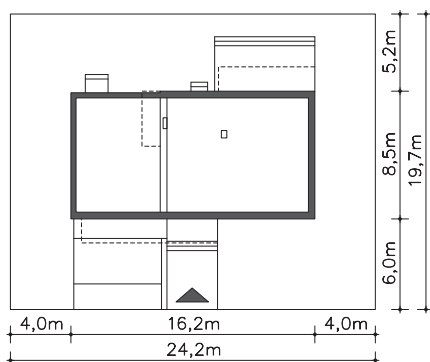

Projekt domu piętrowego Belfast III (DCP268b)cena: **3170 zł**

Wersja podstawowa:

Odbicie lustrzane:

Schemat usytuowania domu w skali **1:500** do projektu zagospodarowania działki.
Uwaga! Drukując tę stronę - karta formatu **A4** - należy wyłączyć skalowanie / dopasowanie do strony.