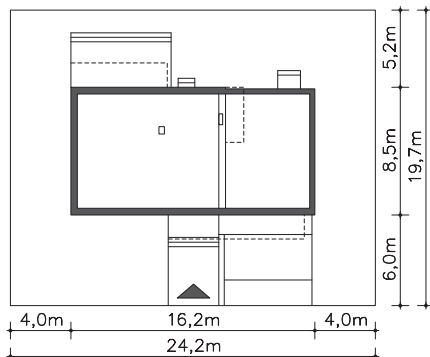

Projekt domu piętrowego Belfast III (DCP268b)cena: **3170 zł**

Wersja podstawowa:

Odbicie lustrzane:

Schemat usytuowania domu w skali **1:500** do projektu zagospodarowania działki.
Uwaga! Drukując tę stronę - karta formatu **A4** - należy wyłączyć skalowanie / dopasowanie do strony.