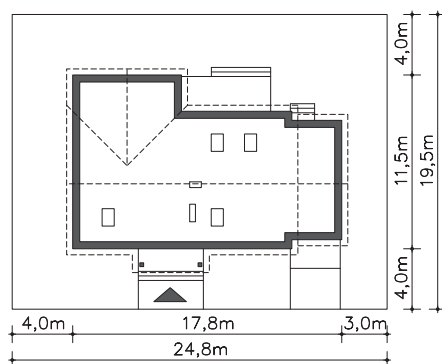

Projekt:

Baden II

(LMB38a)

Wersja podstawowa:

Odbicie lustrzane: