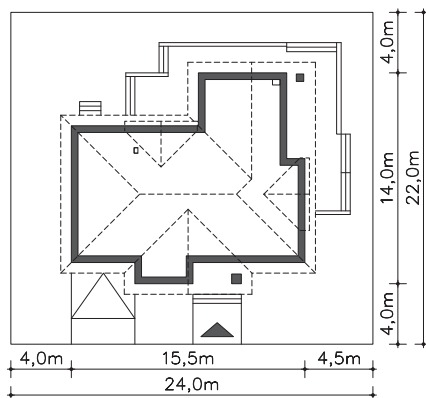

Projekt:

**Avalon II**

(DCP206a)

Wersja podstawowa:

Odbicie lustrzane: