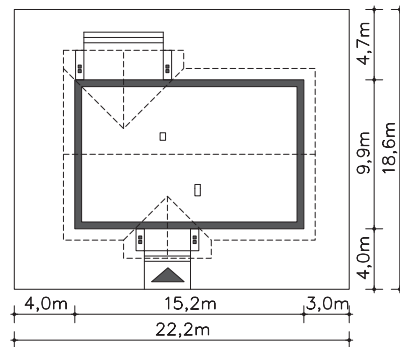

Projekt:

Aspen IV

(LMB67c)

Wersja podstawowa:

Odbicie lustrzane: