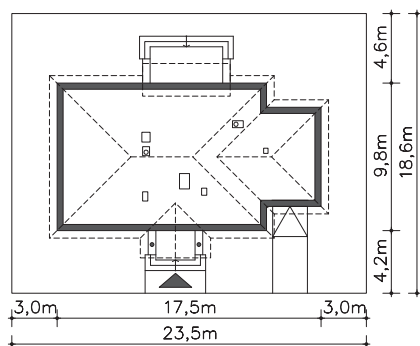

Projekt:

**Arezzo****(LMB81)**

Wersja podstawowa:

Odbicie lustrzane: