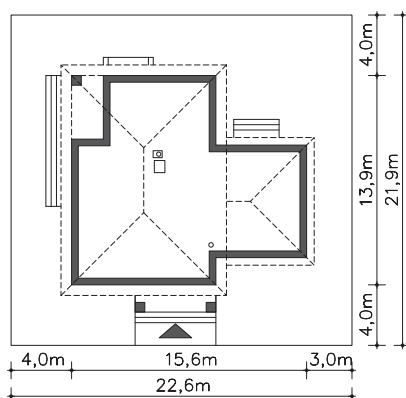

**Projekt domu piętrowego Arbon (DCP318)**cena: **3470 zł**

Wersja podstawowa:

Odbicie lustrzane:

Schemat usytuowania domu w skali **1:500** do projektu zagospodarowania działki.  
Uwaga! Drukując tę stronę - karta formatu **A4** - należy wyłączyć skalowanie / dopasowanie do strony.