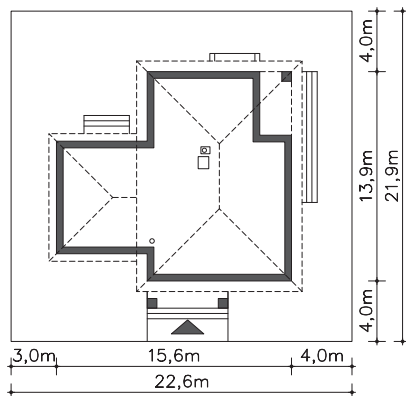

**Projekt domu piętrowego Arbon (DCP318)**cena: **3470 zł**

Wersja podstawowa:

Odbicie lustrzane:

Schemat usytuowania domu w skali **1:500** do projektu zagospodarowania działki.  
Uwaga! Drukując tę stronę - karta formatu **A4** - należy wyłączyć skalowanie / dopasowanie do strony.