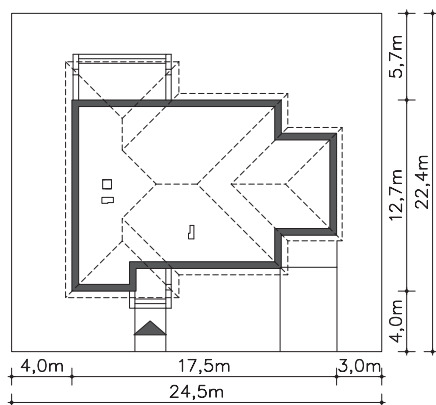

Projekt:

Aleksandria

(DCP170)

Wersja podstawowa:

Odbicie lustrzane:

Schemat usytuowania domu w skali **1:500** do projektu zagospodarowania działki.
Uwaga! Drukując tę stronę - karta formatu **A4** - należy wyłączyć skalowanie / dopasowanie do strony.