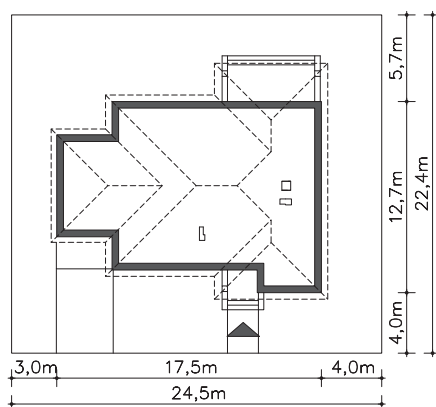

Projekt:

Aleksandria

(DCP170)

Wersja podstawowa:

Odbicie lustrzane:

Schemat usytuowania domu w skali **1:500** do projektu zagospodarowania działki.
Uwaga! Drukując tę stronę - karta formatu **A4** - należy wyłączyć skalowanie / dopasowanie do strony.