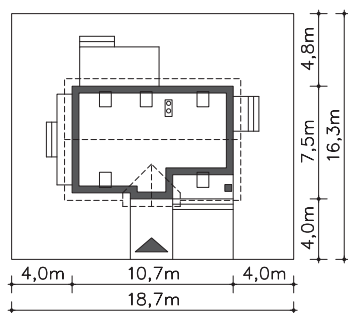

Projekt:

Alamo

(DCP300)

Wersja podstawowa:

Odbicie lustrzane: